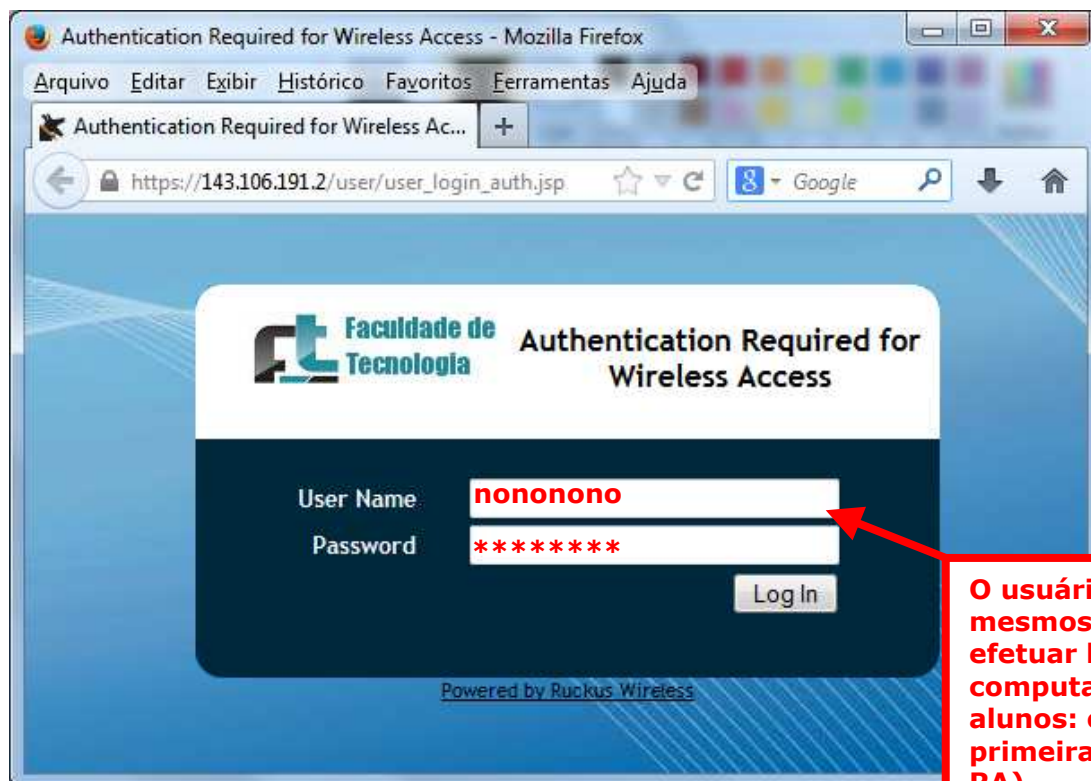

Rede wifi_ft (rede aberta, indicada para dispositivos que não suportam a rede ft):

Basta clicar para se conectar!

O usuário e a senha são os mesmos utilizados para efetuar logon nos computadores (Atenção alunos: o usuário é a primeira letra do nome + RA)